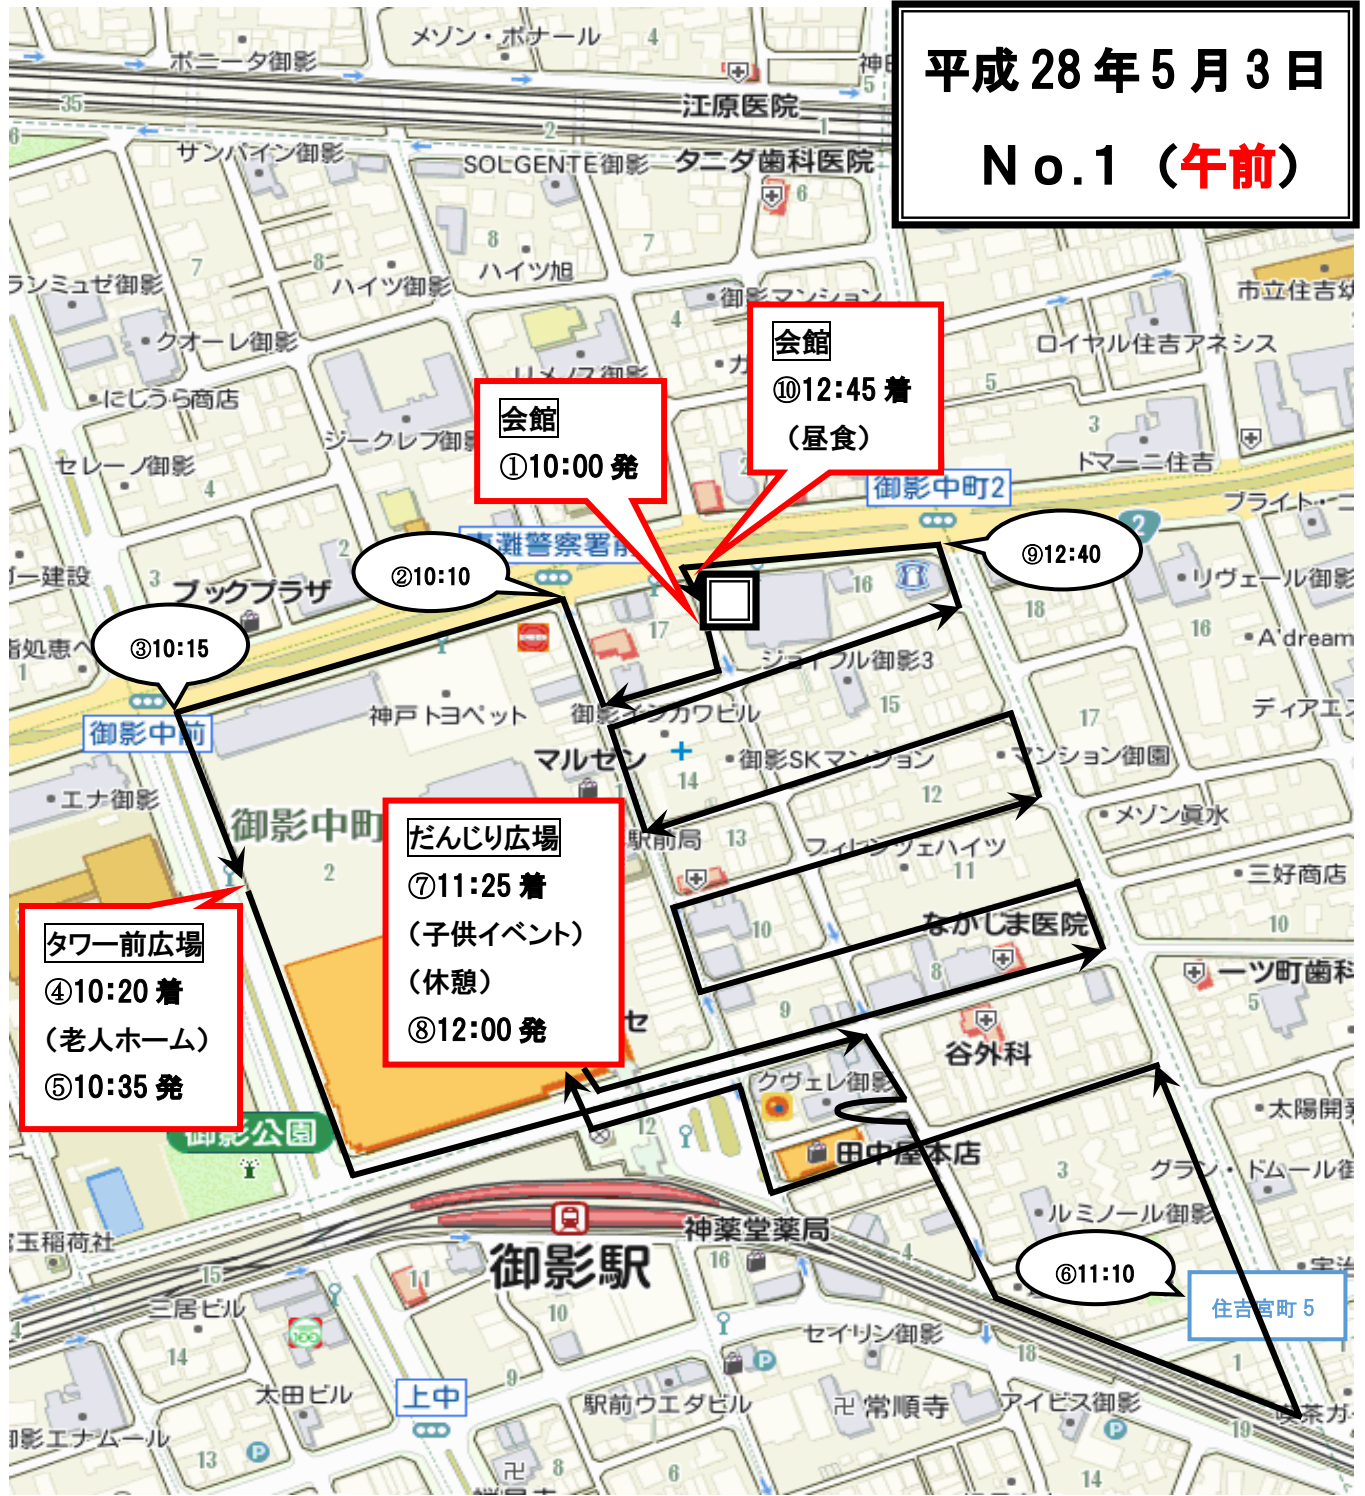

平成 28 年 5 月 3 日
No.1 (午前)

番号	時刻	詳細
1	10:00	会館出発 西進
2	10:10	R2「東灘署前」交点西行左折一部通行
3	10:15	R2「御影中前」交点 南行左折 歩道一部通行
4	10:20	タワー前広場到着 イベント
5	10:35	タワー前広場出発
6	11:10	「住吉宮町 5」北進通過
7	11:25	だんじり広場到着 イベント 休憩
8	12:00	だんじり広場出発 東進

番号	時刻	詳細
9	12:40	R2「御影中町 2」交点 西行左折 一部通行
10	12:45	会館到着 昼食休憩