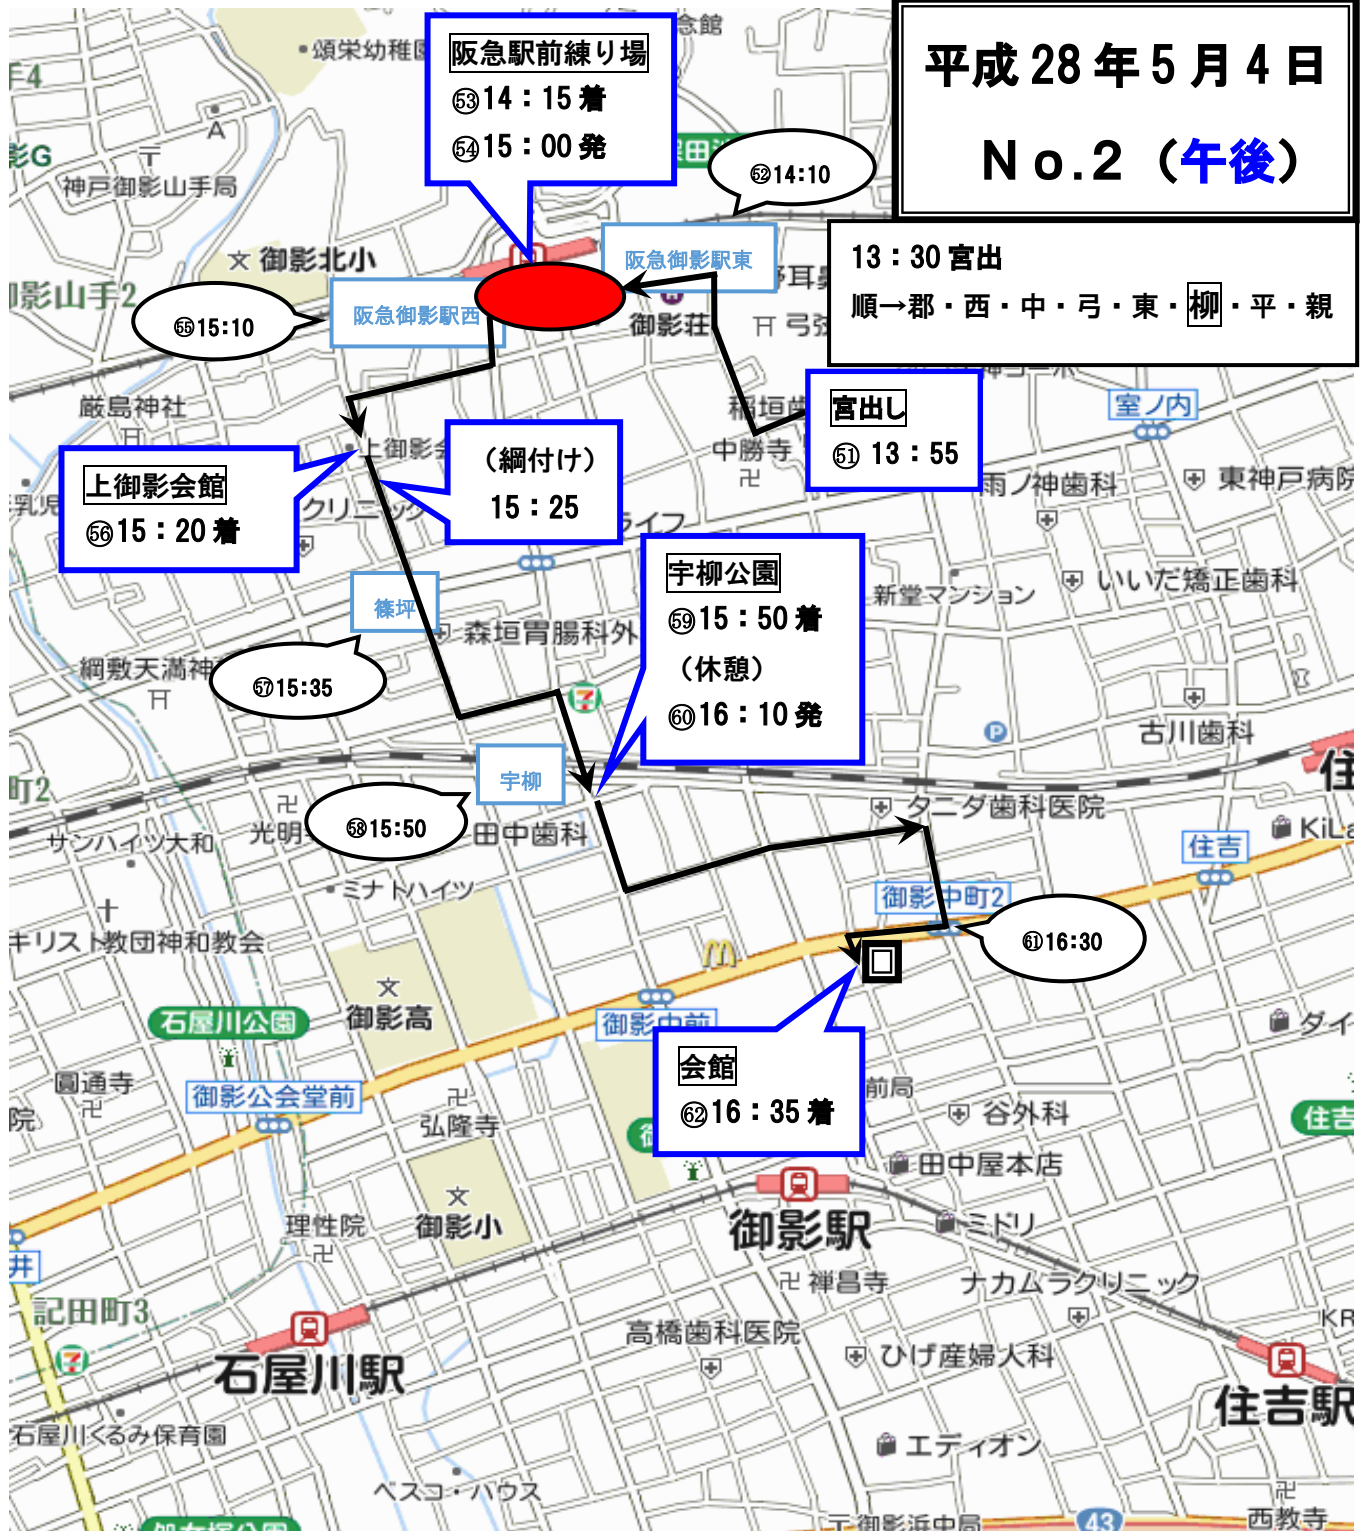

平成 28 年 5 月 4 日
No.2 (午後)

番号	時刻	詳細
51	13:55	宮出 神社出発
52	14:10	「阪急御影駅東」西進通過
53	14:15	阪急駅前練り場到着
54	15:00	阪急駅前練り場出発
55	15:10	「阪急御影駅西」交点南行左折
56	15:20	上御影会館到着
57	15:35	「篠坪」南進通過

番号	時刻	詳細
58	15:50	「宇柳」南進通過
59	15:50	宇柳公園到着 休憩
60	16:10	宇柳公園出発
61	16:30	R2「御影中町2」交点 西行右折 一部通行
62	16:35	会館到着 子供解散 休憩